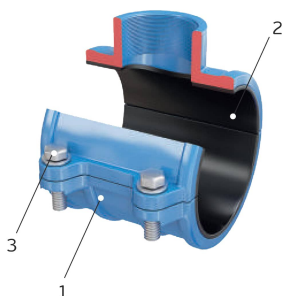

Седёлка муфтовая UR-03

Назначение

Седёлка UR-03 служит для врезки в пластиковые магистральные трубы и подключения небольших объектов к водоснабжению, с подключением домовых муфтовых задвижек диаметрами от 3/4" до 2" (дюймов).

Технические характеристики

Наименование параметра	Значение
Производитель	UR-CAST Water Fittings S.L. (Испания)
Сфера применения	внутренние и наружные сети водоснабжения и канализации, а также промышленные трубопроводы
Рабочая среда	вода, нейтральные жидкости
Температура рабочей среды	70 °С
Наружные диаметры труб	OD 40-315 мм
Номинальные диаметры отводов	dn 3/4"-2"
Тип врезки	1. без давления; 2. под давлением - через задвижку с использованием сверлильного аппарата
Тип отвода	муфтовый (внутренняя резьба)
Тип резьбы	трубная дюймовая
Номинальное давление	PN 16
Материал труб	ПЭ (ПНД), ПВХ, ПП (PPRC)
Предельное угловое отклонение труб	0°
Монтажное положение	любое
Защитное (антикоррозийное) покрытие	эпоксидное порошковое, толщиной не менее 250 м (микрон)

Спецификация

№	Наименование	Материал	Аббревиатура	Стандарт
1	Корпус	высокопрочный чугун с шаровидным графитом	GJS-500 (ВЧШГ)	EN 1514, EN 1563, BS 6920
2	Уплотнитель	этиленпропиленовый каучук	EPDM	EN 681-1, BS 6920
3	Болты, шайбы	нержавеющая сталь	AISI 304	

Размеры

№	Артикул	Наружный диаметр трубы	Условный диаметр отвода	Длина L, мм	Ширина H, мм	Момент затяжки болтов Н*м
		OD, мм	dn, дюйм			
1	UR-03-DE040-034	40	3/4"	90	78	35
2	UR-03-DE040-100	40	1"	90	78	35
3	UR-03-DE050-034	50	3/4"	90	114	35
4	UR-03-DE050-100	50	1"	90	114	35
5	UR-03-DE050-114	50	1 1/4"	90	114	35
6	UR-03-DE063-034	63	3/4"	120	125	35
7	UR-03-DE063-100	63	1"	120	125	35
8	UR-03-DE063-114	63	1 1/4"	120	125	35